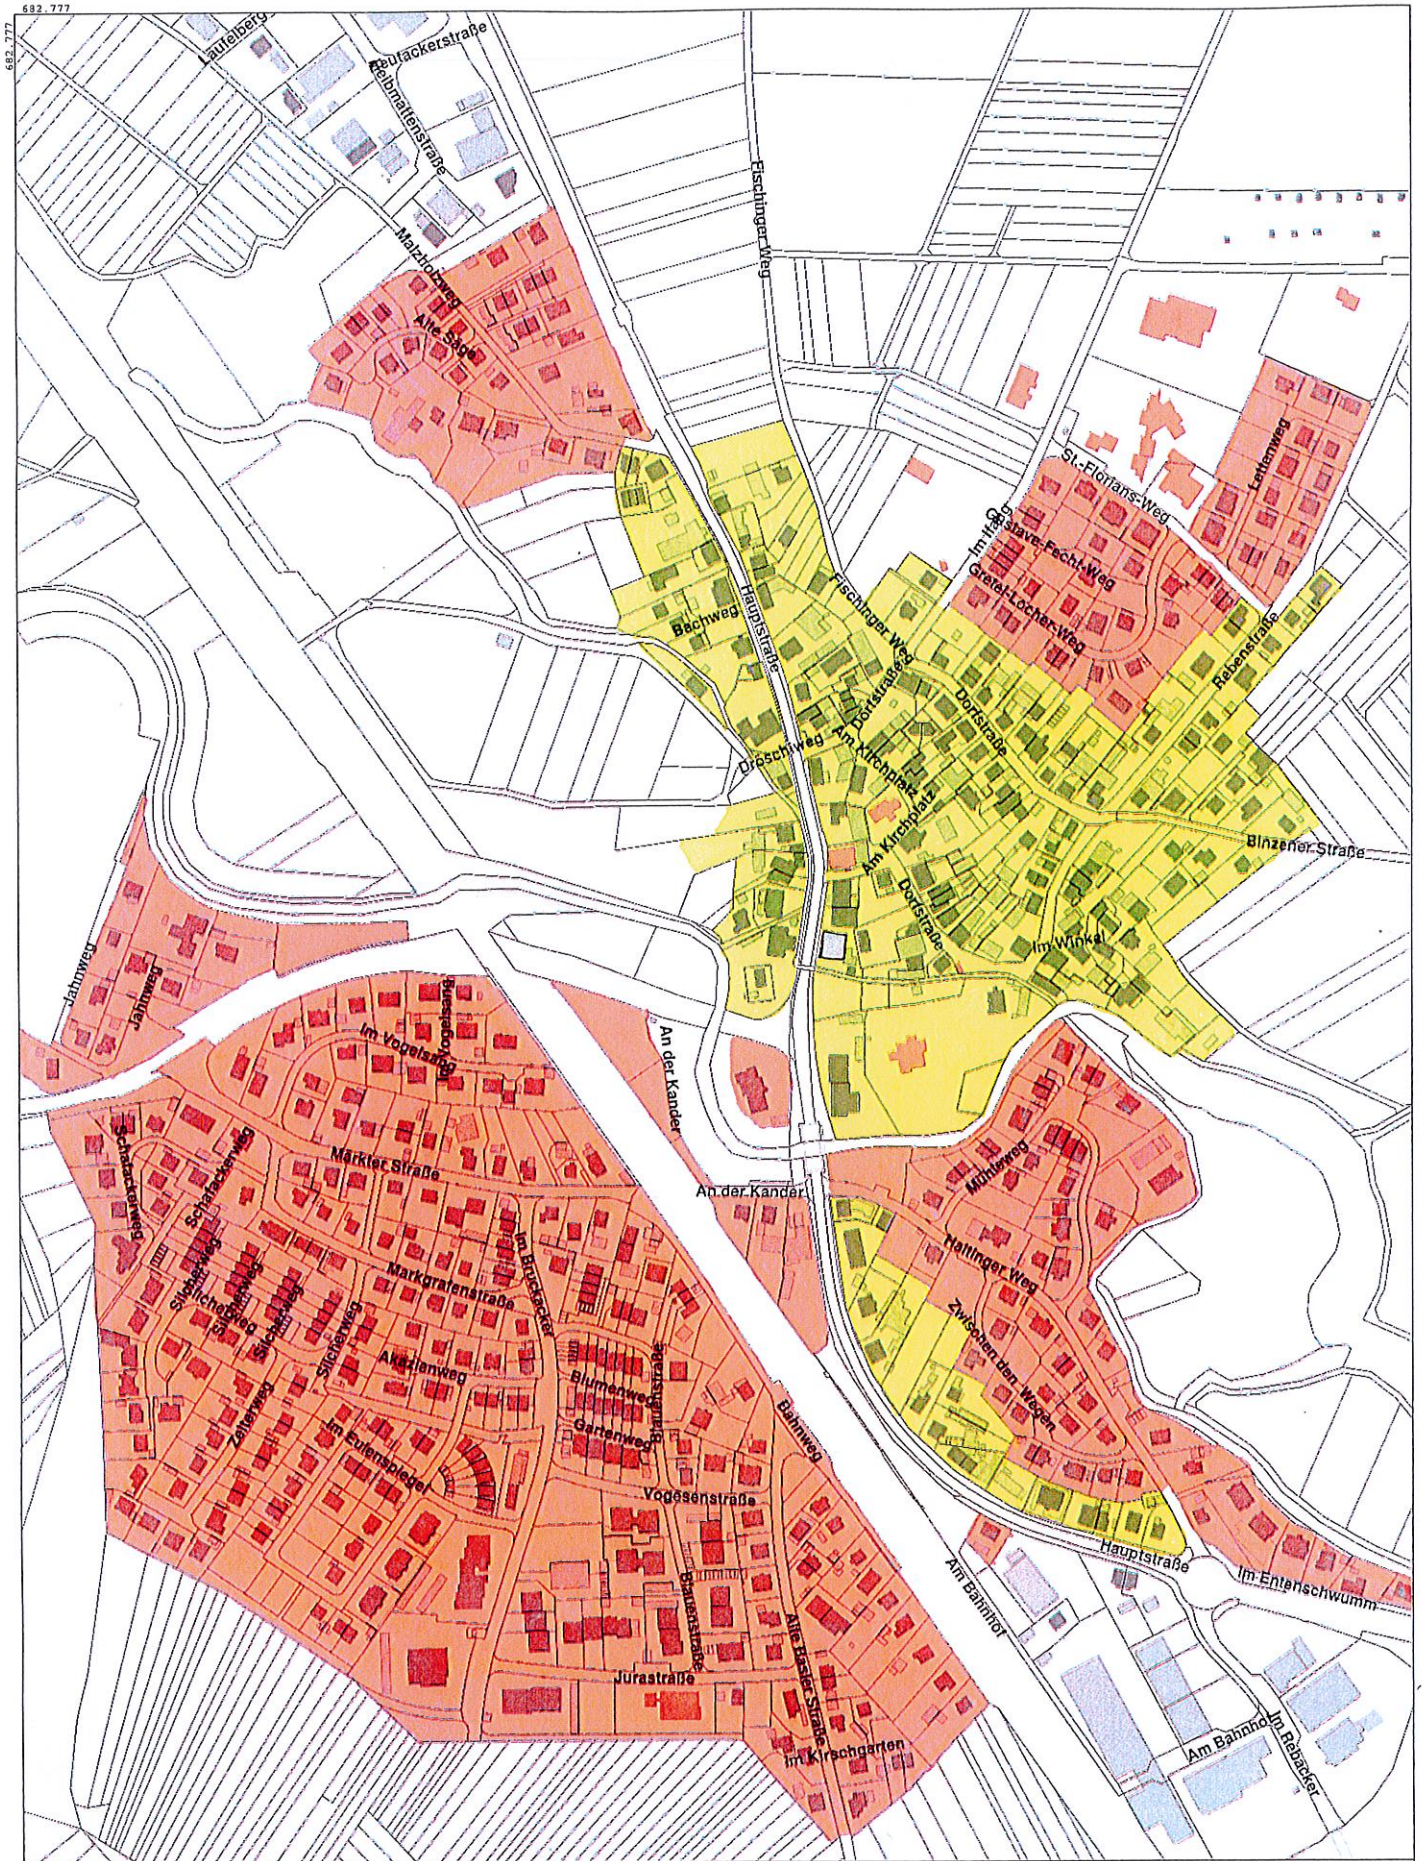

 Geltungsbereich A

 Geltungsbereich B

GVV
 Vorderes
 Kandertal
 R 3394434 H 5277939

Lagebez.	Eimeldingen (Eimeldingen), Hauptstraße 29a	
Bemerkung		
Maßstab	1:5.000	
Datum	24.11.2017 10:17 Uhr	
Bearbeiter	Friebolin, Oliver	

geoSERVICE
 geoservice.regiodata-service.de